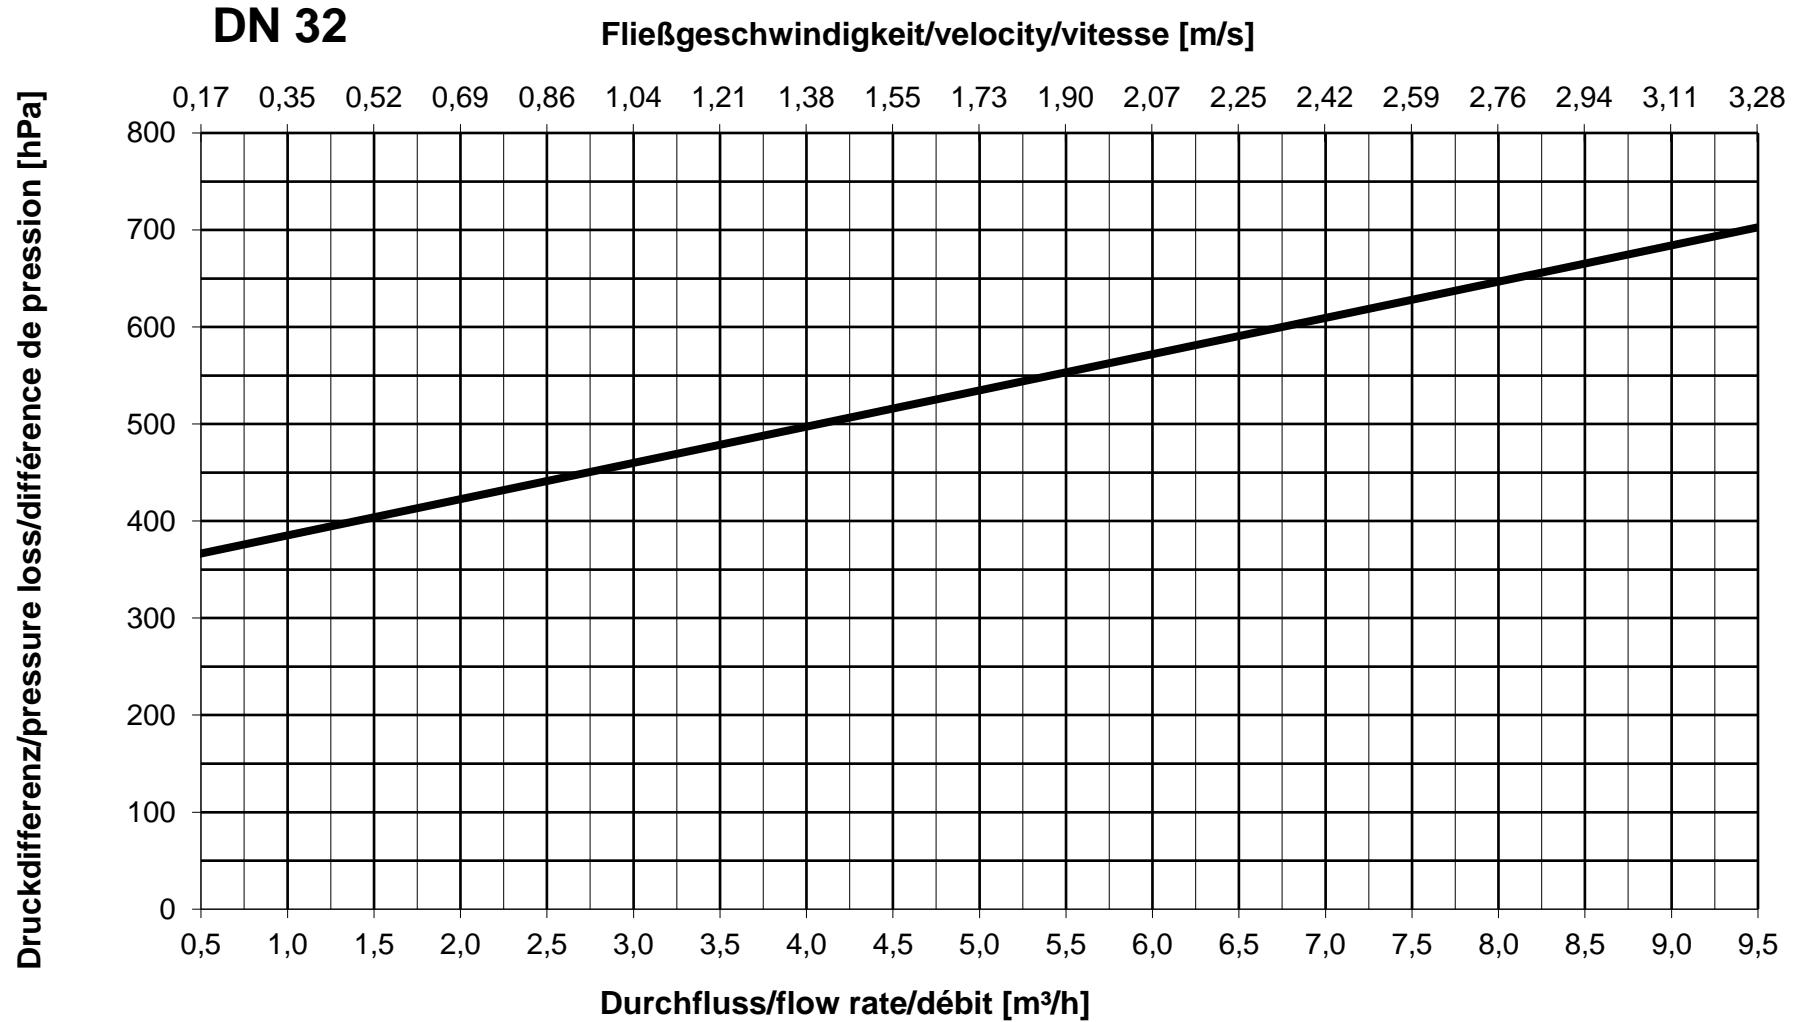

Durchflussdiagramm/Flow Diagram/Diagramme de débit KEMPER Druckminderer-Filter-Kombination Kompletteinheit DMF, Figur 713

Durchflussdiagramm/Flow Diagram/Diagramme de débit KEMPER Druckminderer-Filter-Kombination Kompletteinheit DMF, Figur 713