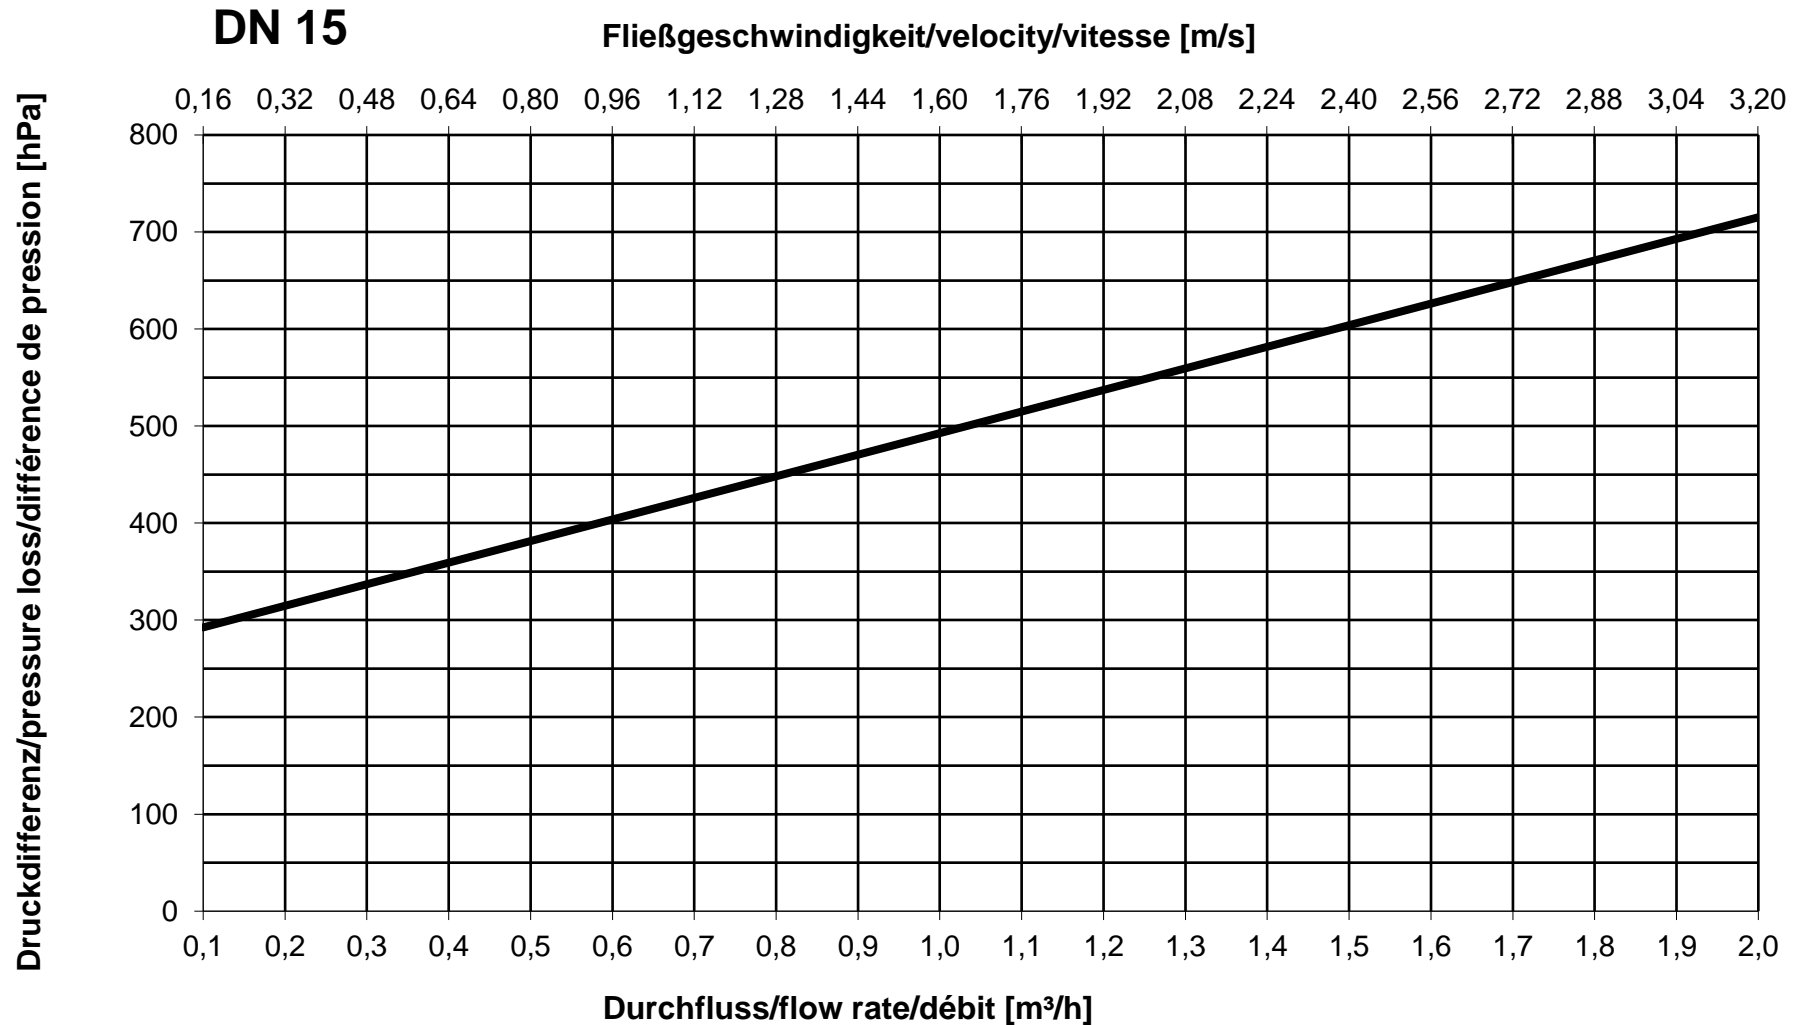

Durchflussdiagramm/Flow Diagram/Diagramme de débit KEMPER Druckminderer-Filter-Kombination Kompletteinheit DMF, Figur 713

Durchflussdiagramm/Flow Diagram/Diagramme de débit KEMPER Druckminderer-Filter-Kombination Kompletteinheit DMF, Figur 713