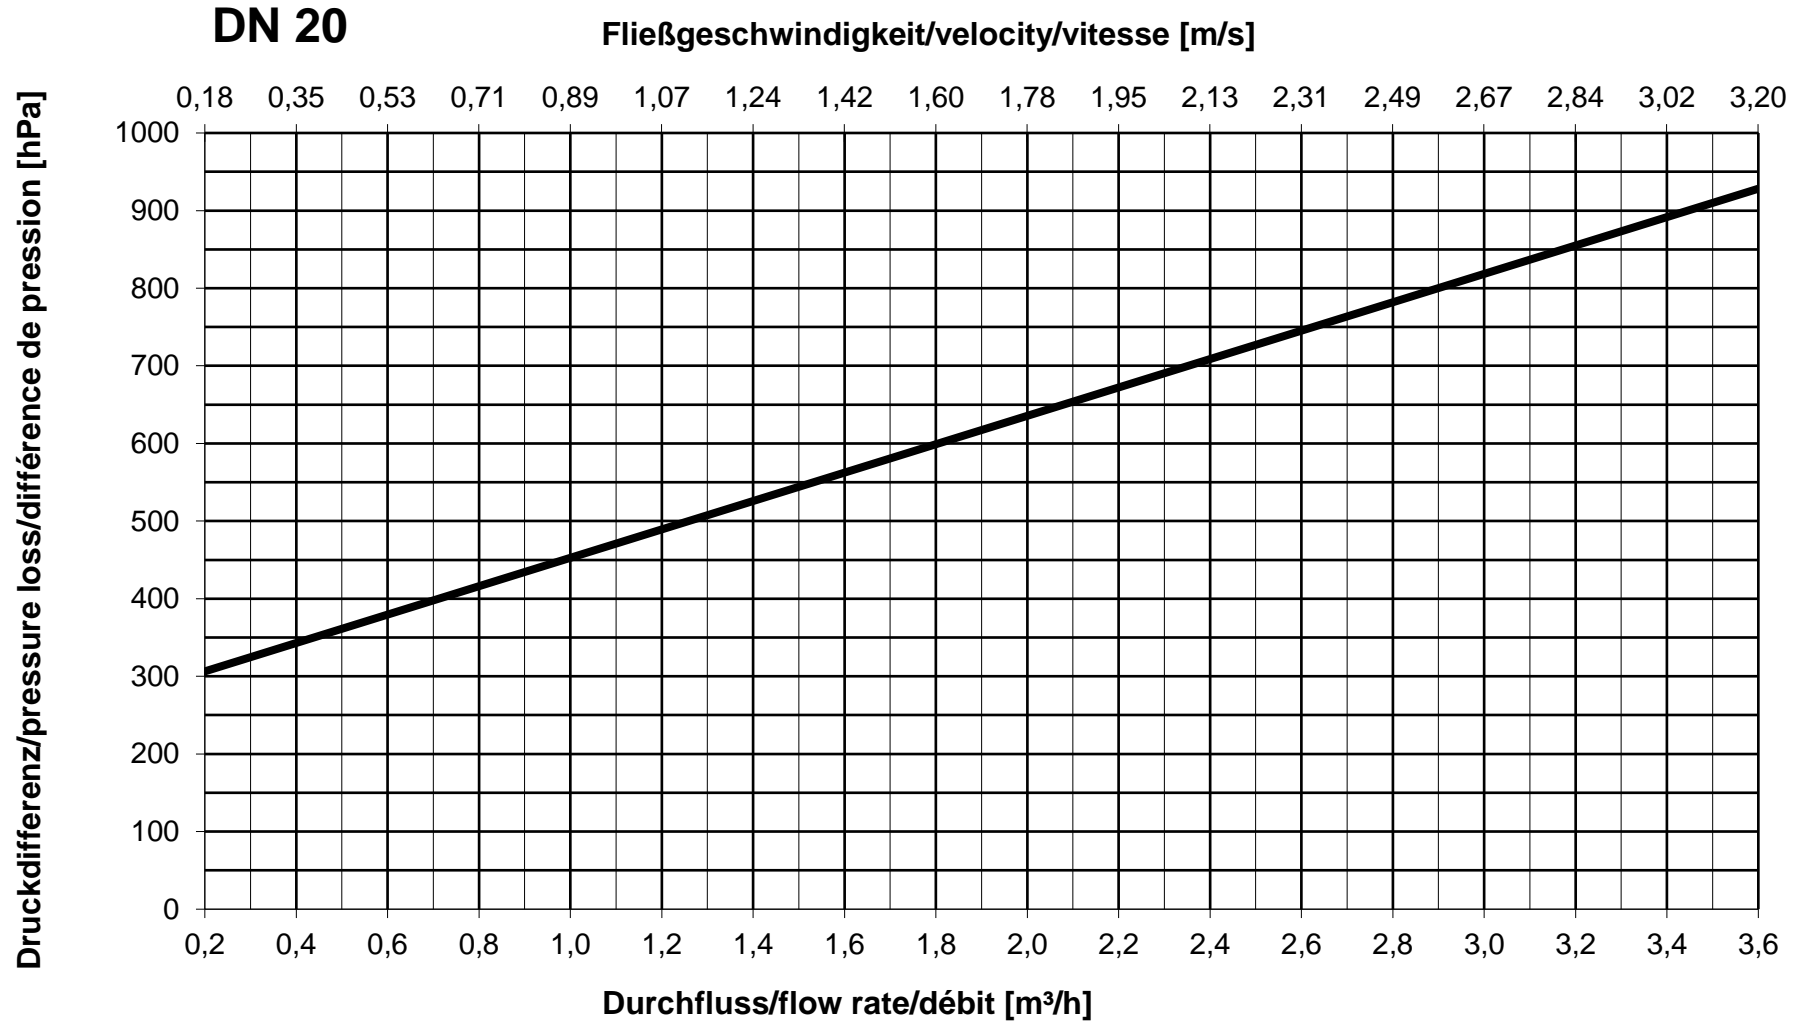

Durchflussdiagramm/Flow Diagram/Diagramme de débit KEMPER Druckminderer-Filter-Kombination Kompletteinheit DMF, Figur 713

Durchflussdiagramm/Flow Diagram/Diagramme de débit KEMPER Druckminderer-Filter-Kombination Kompletteinheit DMF, Figur 713