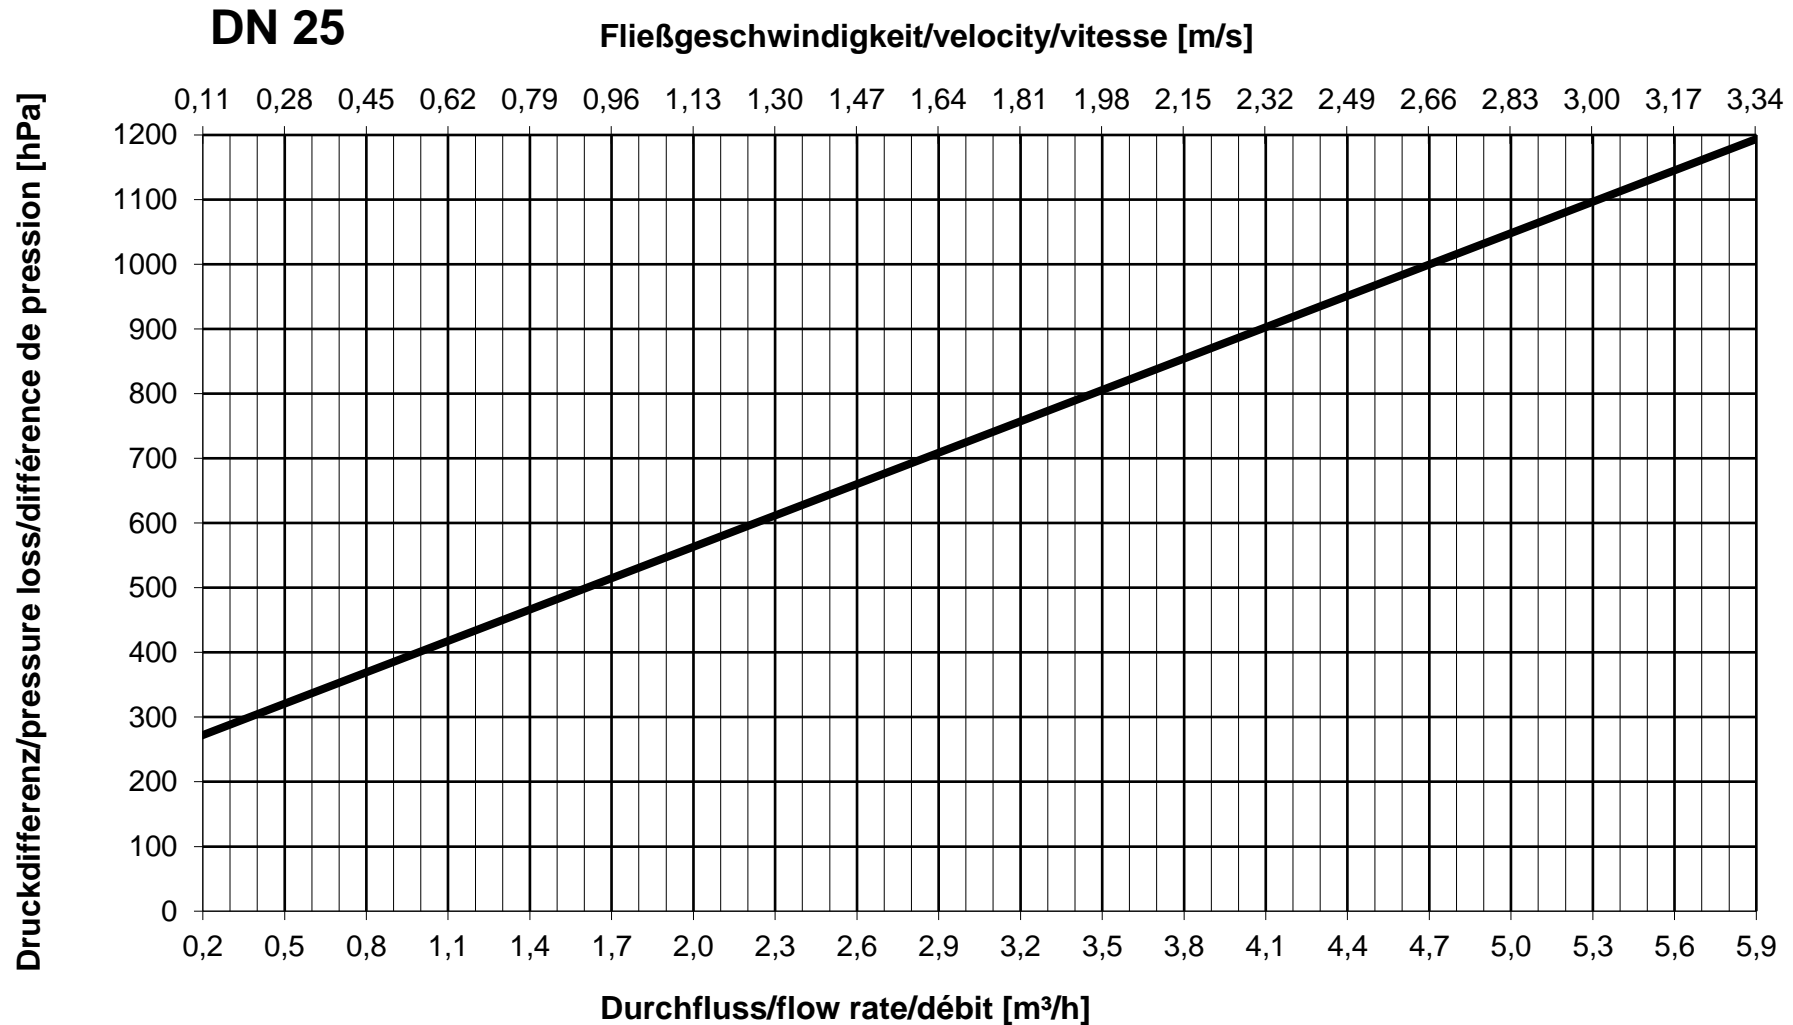

Durchflussdiagramm/Flow Diagram/Diagramme de débit KEMPER Druckminderer-Filter-Kombination Kompletteinheit DMF, Figur 713

Durchflussdiagramm/Flow Diagram/Diagramme de débit KEMPER Druckminderer-Filter-Kombination Kompletteinheit DMF, Figur 713