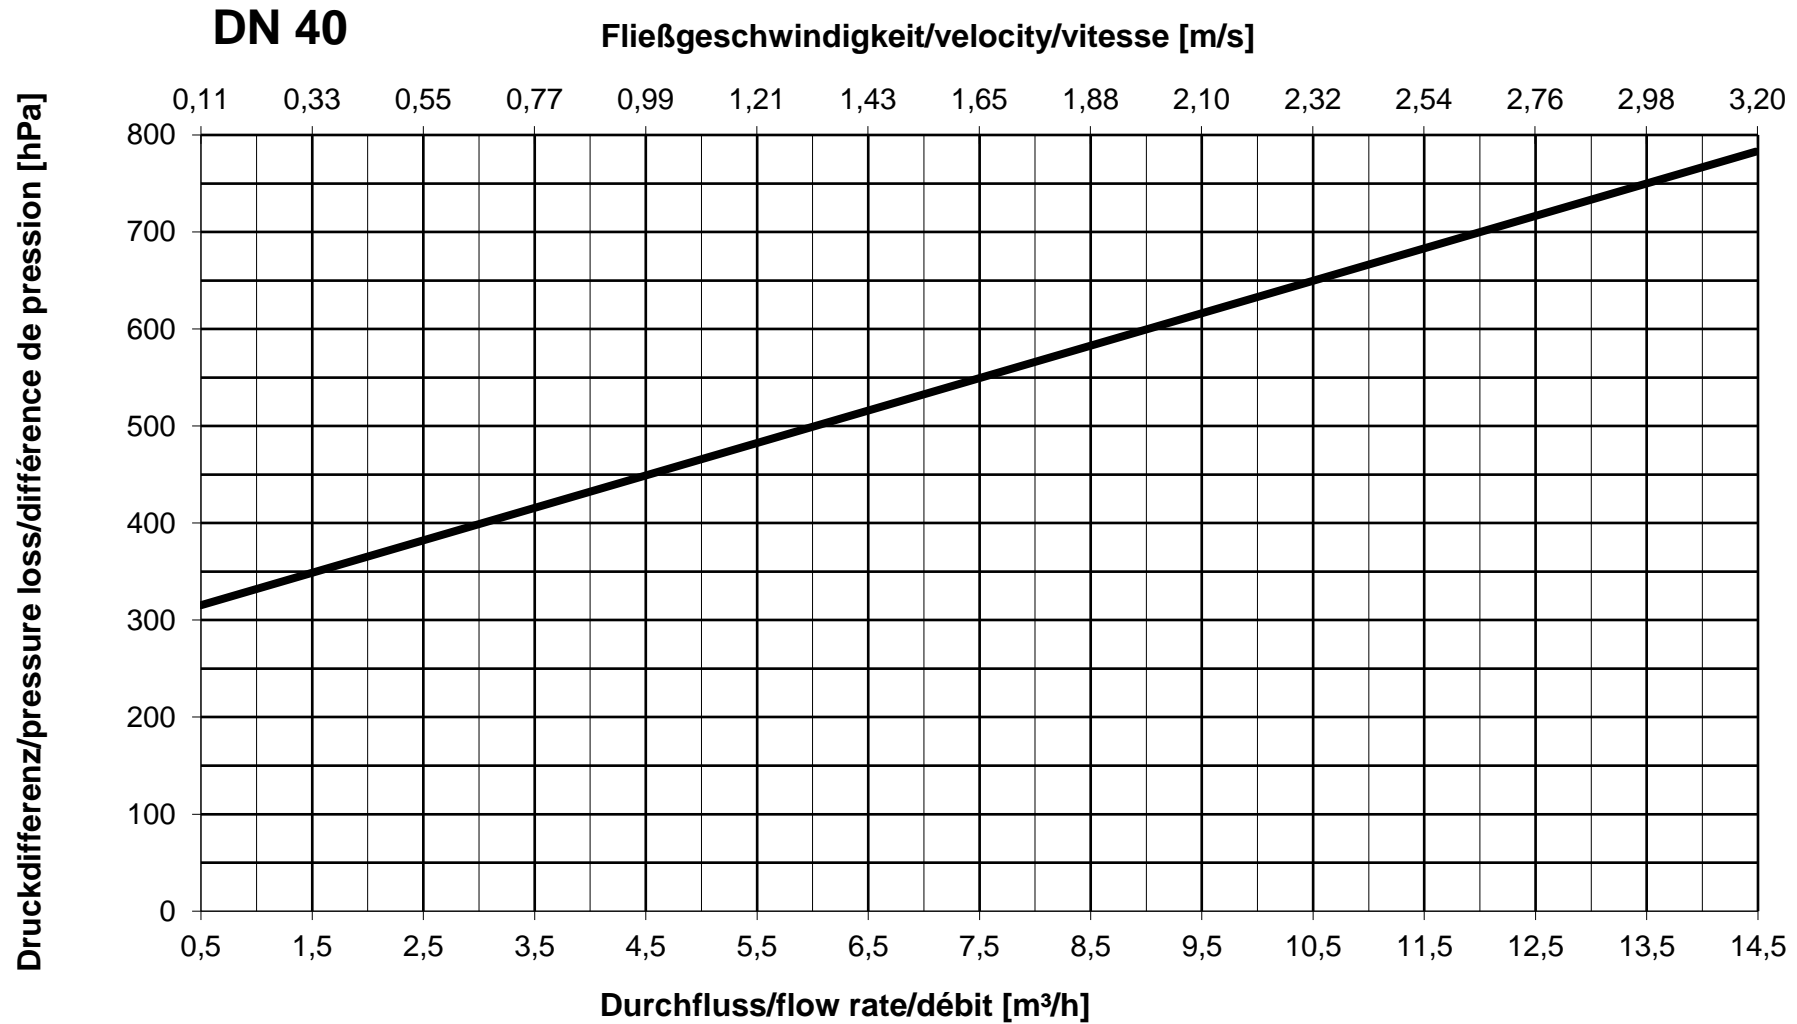

Durchflussdiagramm/Flow Diagram/Diagramme de débit KEMPER Druckminderer-Filter-Kombination Kompletteinheit DMF, Figur 713