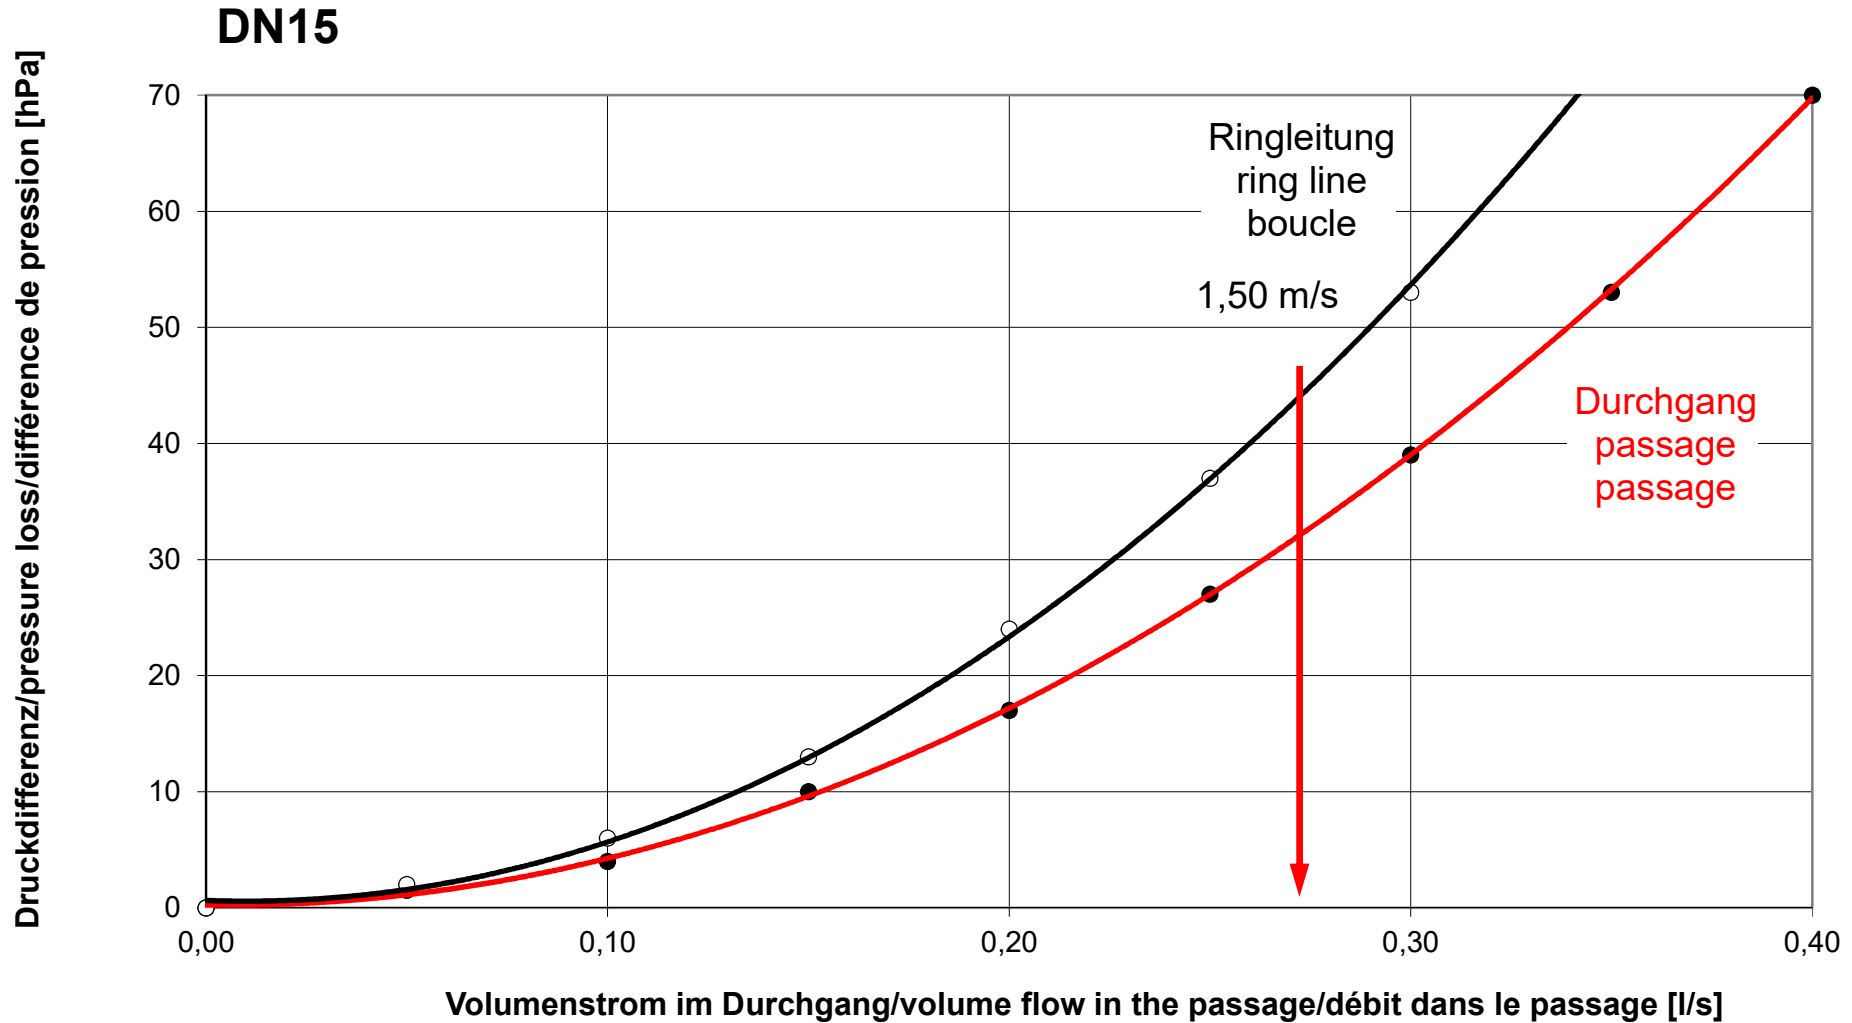

Durchflussdiagramm/Flow Diagram/Diagramme de débit KEMPER Venturi Strömungsteiler, Figur 640

Durchflussdiagramm/Flow Diagram/Diagramme de débit KEMPER Venturi Strömungsteiler, Figur 640