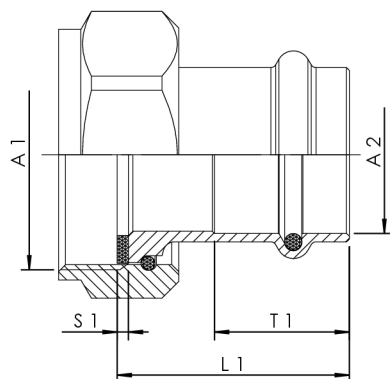

Productkenmerken

- van siliciumbrons of brons
- met wartelmoer voor vlakdichtende aansluiting incl. EPDM-afdichting
- persaansluiting voor Viega SANPRESS rvs leidingen of PROFIPRESS koperleidingen
- volgens normen van het Duits federaal milieuagentschap
- NEN/NBN EN 1213
- ÜA-Reg.-Nr. R-15.2.3-21-17048, WIEN-ZERT

| Bestelnr. | DN | A1 | A2 (mm) | L1 (mm) | S1 (mm) | T1 (mm) | kg |
|------------|----|---------|---------|---------|---------|---------|-------|
| 4763001500 | 15 | G 3/4 | 15 | 34 | 2 | 22 | 0,071 |
| 4763001800 | 15 | G 3/4 | 18 | 36,5 | 2 | 22,5 | 0,076 |
| 4763002000 | 20 | G 1 | 22 | 39 | 2 | 24 | 0,11 |
| 4763002500 | 25 | G 1 1/4 | 28 | 41,5 | 2 | 24 | 0,164 |
| 4763003200 | 32 | G 1 1/2 | 35 | 43,5 | 2 | 26 | 0,202 |
| 4763004000 | 40 | G 1 3/4 | 42 | 58 | 2 | 36 | 0,349 |
| 4763005000 | 50 | G 2 3/8 | 54 | 54 | 3 | 39,5 | 0,544 |
| 4763006500 | 65 | G 3 | 76 | 97 | 3 | 54 | 1,663 |
| 4763008000 | 80 | G 3 1/2 | 89 | 97 | 3 | 42 | 2,001 |