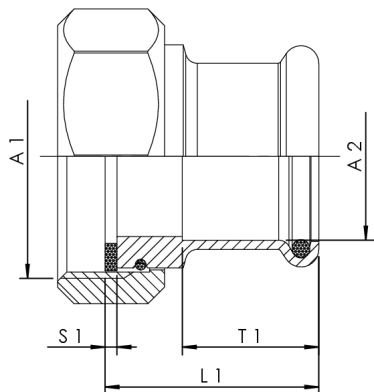

Productkenmerken

- met het medium in contact komende metalen delen van ontzinkingsvrij en corrosiebestendig brons, bestand tegen agressief water
- met wartelmoer voor vlakdichtende aansluiting incl. EPDM-afdichting
- persaansluiting voor Geberit MAPRESS koper en rvs leidingen
- volgens normen van het Duits federaal milieuagentschap
- NEN/NBN EN 1213
- ÜA-Reg.-Nr. R-15.2.3-21-17048, WIEN-ZERT

Bestelnr.	DN	A1	A2 (mm)	L1 (mm)	S1 (mm)	T1 (mm)	kg
4762201500	15	G 3/4	15	31	2	20	0,082
4762201800	15	G 3/4	18	31	2	20	0,083
4762202000	20	G 1	22	32	2	21	0,112
4762202500	25	G 1 1/4	28	36	2	23	0,178
4762203200	32	G 1 1/2	35	39	2	26	0,215
4762204000	40	G 1 3/4	42	43	2	30	0,264
4762205000	50	G 2 3/8	54	50	3	35	0,469