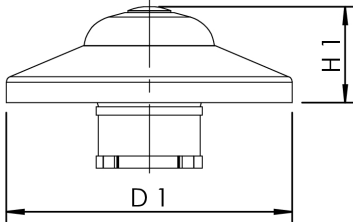

**Produktmerkmale**

- passend für Ventil-Baureihen UP-PLUS, UP-VAV und Absperr-WZ-Baureihe CLASSIC
- verchromter Stopfen
- verchromte Schubrosette
- mit Klemmeinheit zur Befestigung im Kunststoffschacht der Unterputzventile
- Steckschlüsseinsatz für Inbusschlüsselbetätigung SW 6 mm
- inkl. rotem und blauem Signierplättchen
- für UP-VAV Vollstrom-Absperrventile bitte DN 25 wählen

Bestellnr.	für DN	D1 (mm)	H1 (mm)	kg
5910001500	15-20	70	23,5	0,1
5910002500	25-32	70	23,5	0,22